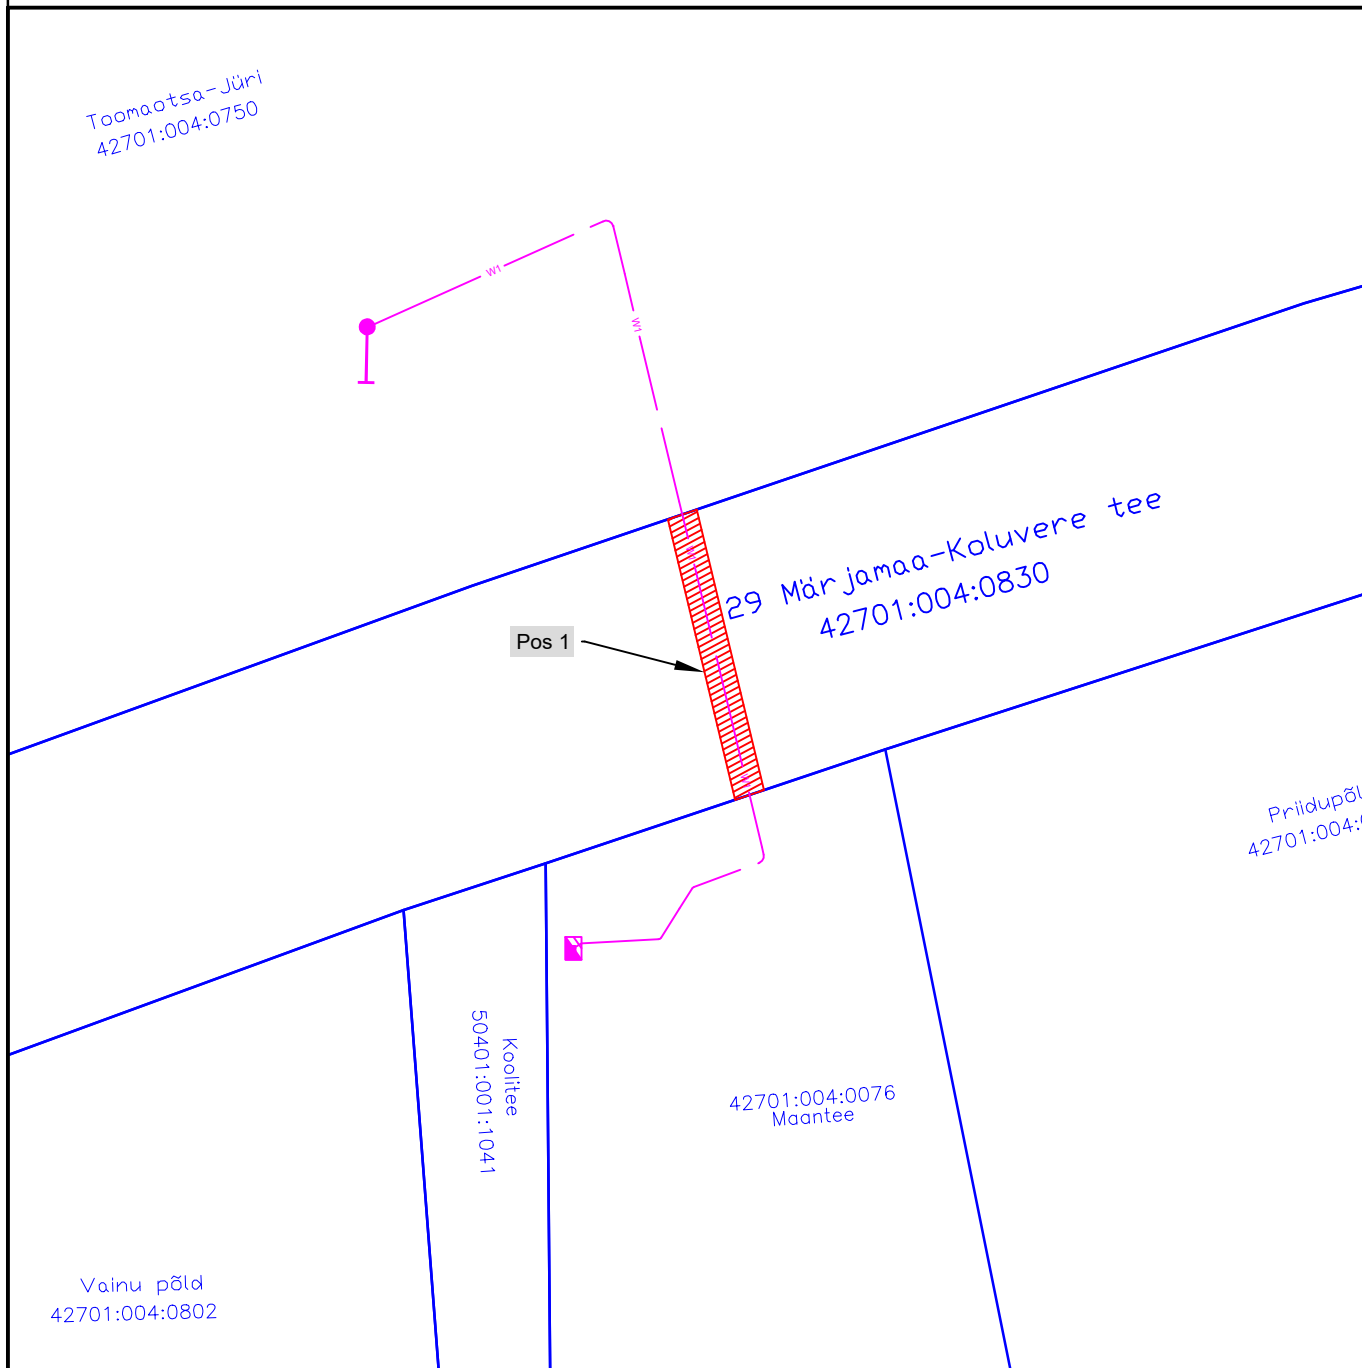

# Isikliku kasutusõiguse ala plaan

IKÕ ala Pos nr (plaanil)	Kinnistu registriosa nr	Katastriüksuse tunnus, nimi ja sihtotstarve	IKÕ ala pindala m <sup>2</sup>
Pos 1	13607850	42701:004:0830; 29 Märjamaa-Koluvere tee; Transpordimaa 100%	38

	IKÕ seadmise ala
	Kinnistupiir
	Proj. MP-kaabel (0,4 kV)
	Proj. liitumiskilp
	Proj. tõmmits
	Olemasolev rajatis

Projekti nimetus / asukoht		Riigitee 29 Märjamaa-Koluvere piirkonnas võrgu ümberehitus, Laukna küla, Märjamaa vald, Rapla maakond		Töö nr TC0415, IP7354
Koostaja	Egert Siigur	Mõõtkava M 1:500	Leht / formaat A4	Kuupäev 24.01.2025